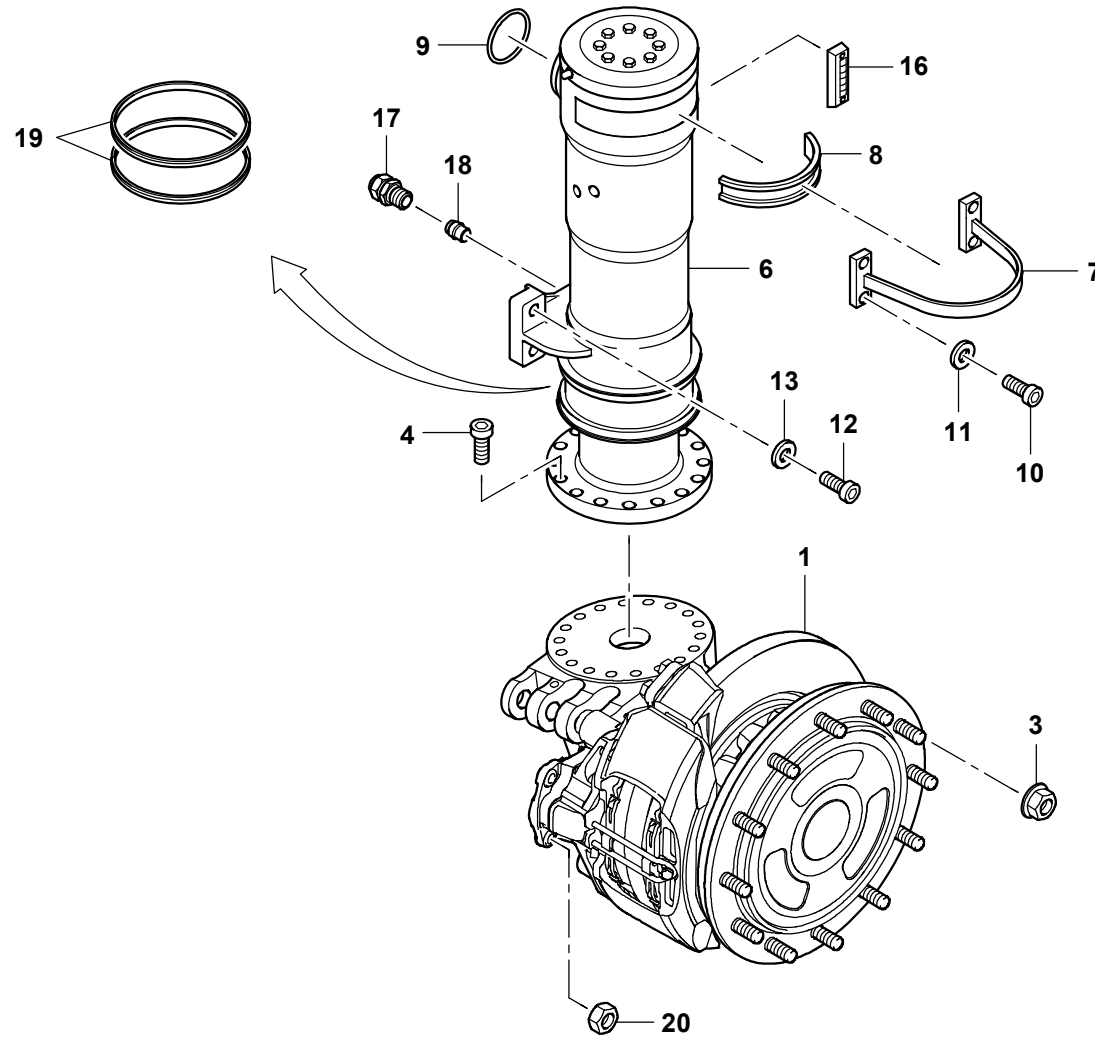

GROVE

LAUFRAD VORMONTAGE
 RUNNING WHEEL PRE-ASSEMBLY

BILDTAFEL
 PICTORIAL DISPLAY

05.17

3226566-ETL F

1/3

GMK 5250
BE 505
G 061

GROVE

LAUFRAD VORMONTAGE
 RUNNING WHEEL PRE-ASSEMBLY

BILDTAFEL
 PICTORIAL DISPLAY

05.17

3226566-ETL F

2/3

GMK 5250
BE 505
G 061

GROVE

LAUFRAD VORMONTAGE
 RUNNING WHEEL PRE-ASSEMBLY

BILDTAFEL
 PICTORIAL DISPLAY

05.17

3226566-ETL F

3/3

GMK 5250
BE 505
G 061