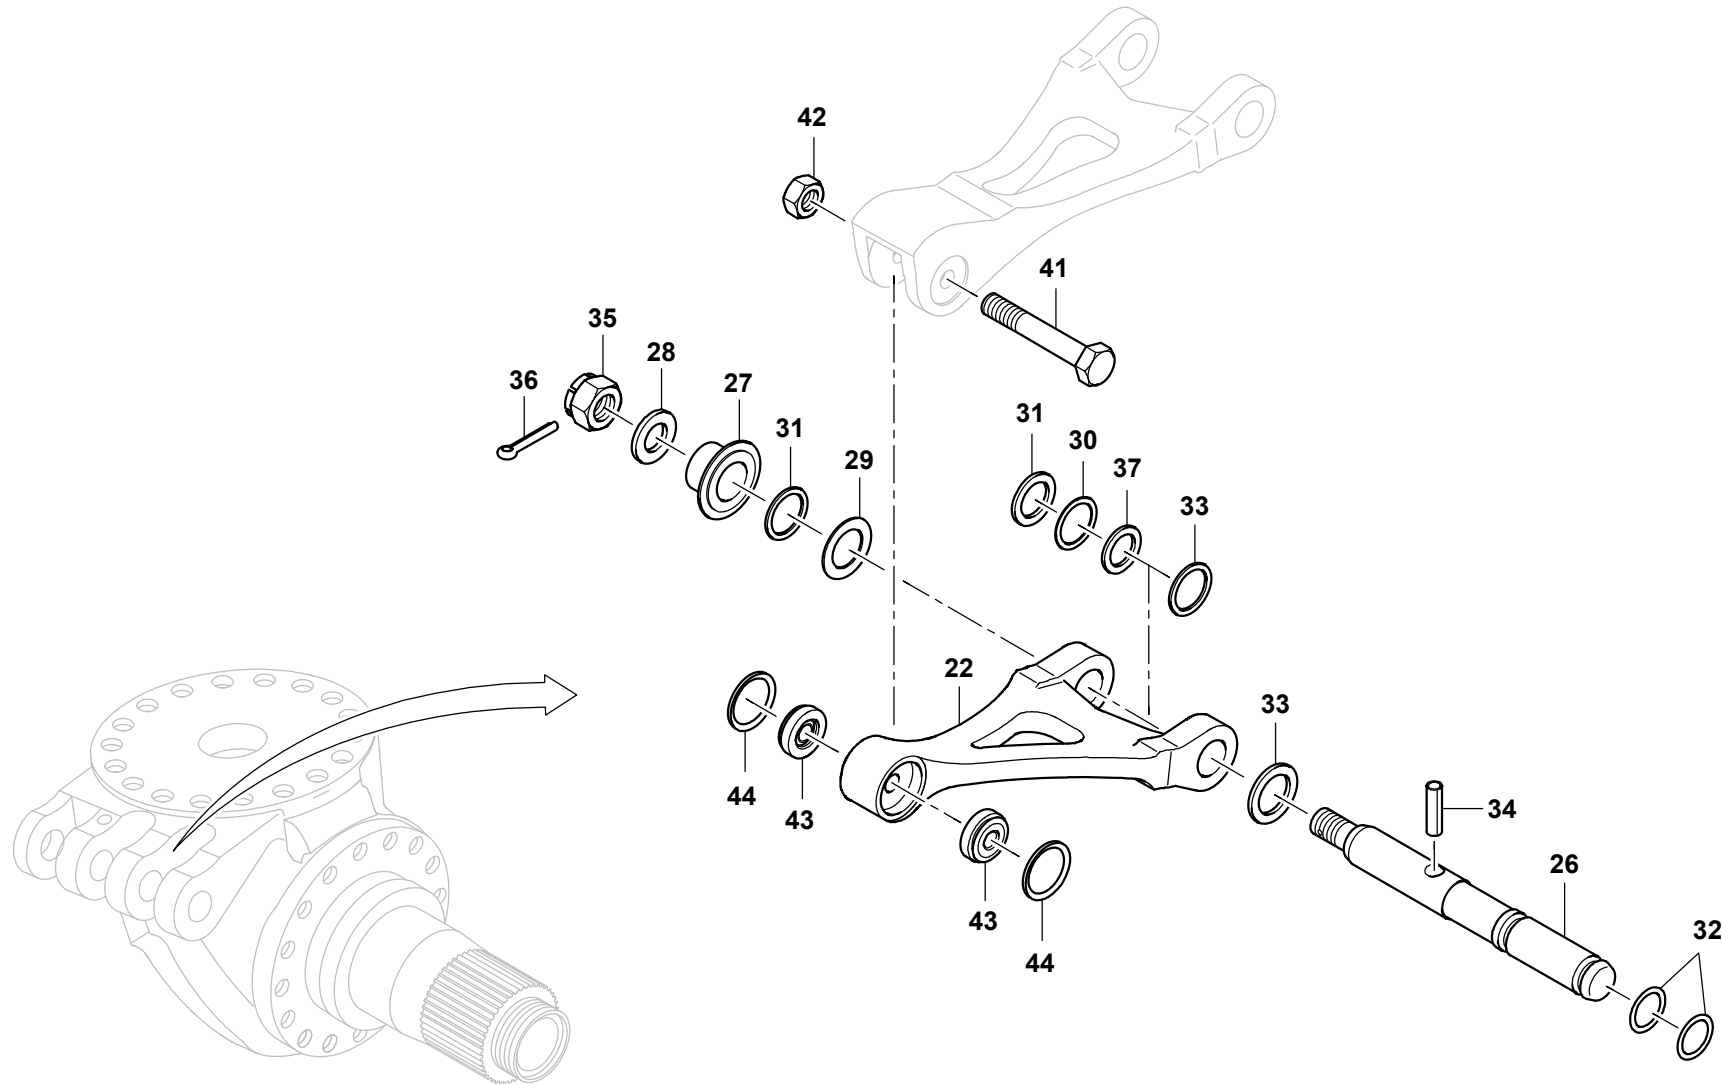

GROVE

LAUFRAD VORMONTAGE
 RUNNING WHEEL PRE-ASSEMBLY

BILDTAFEL
 PICTORIAL DISPLAY

05.17

3226566-ETL F

1/3

GMK 5250
BE 505
G 061

GROVE

LAUFRAD VORMONTAGE
 RUNNING WHEEL PRE-ASSEMBLY

BILDTAFEL
 PICTORIAL DISPLAY

05.17

3226566-ETL F

2/3

GMK 5250
BE 505
G 061

GROVE

LAUFRAD VORMONTAGE
 RUNNING WHEEL PRE-ASSEMBLY

BILDTAFEL
 PICTORIAL DISPLAY

05.17

3226566-ETL F

3/3

GMK 5250
BE 505
G 061